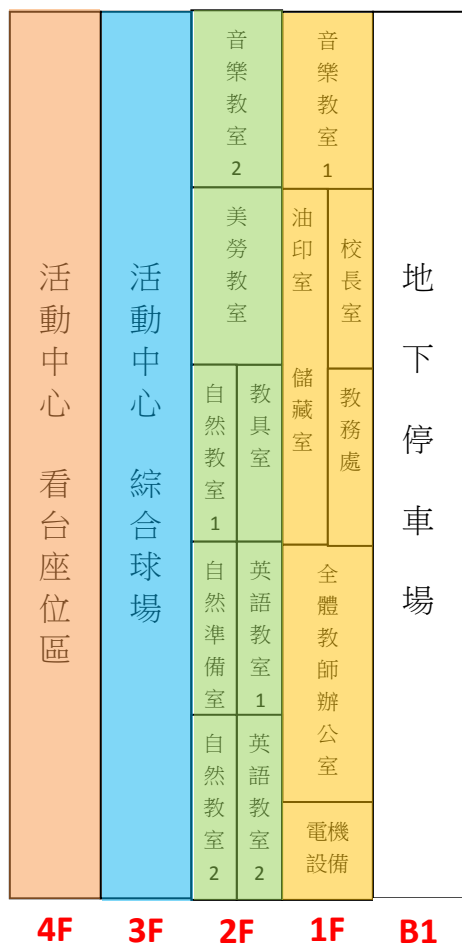

桃園市蘆竹區錦興國民小學

109 學年度 全校配置圖

北

光復路

後門

遊樂設施

操場

側門

活動中心

4F 3F 2F 1F B1

廚房

3F 2F 1F

汽車停車區

後棟

4F 3F 2F 1F

左棟