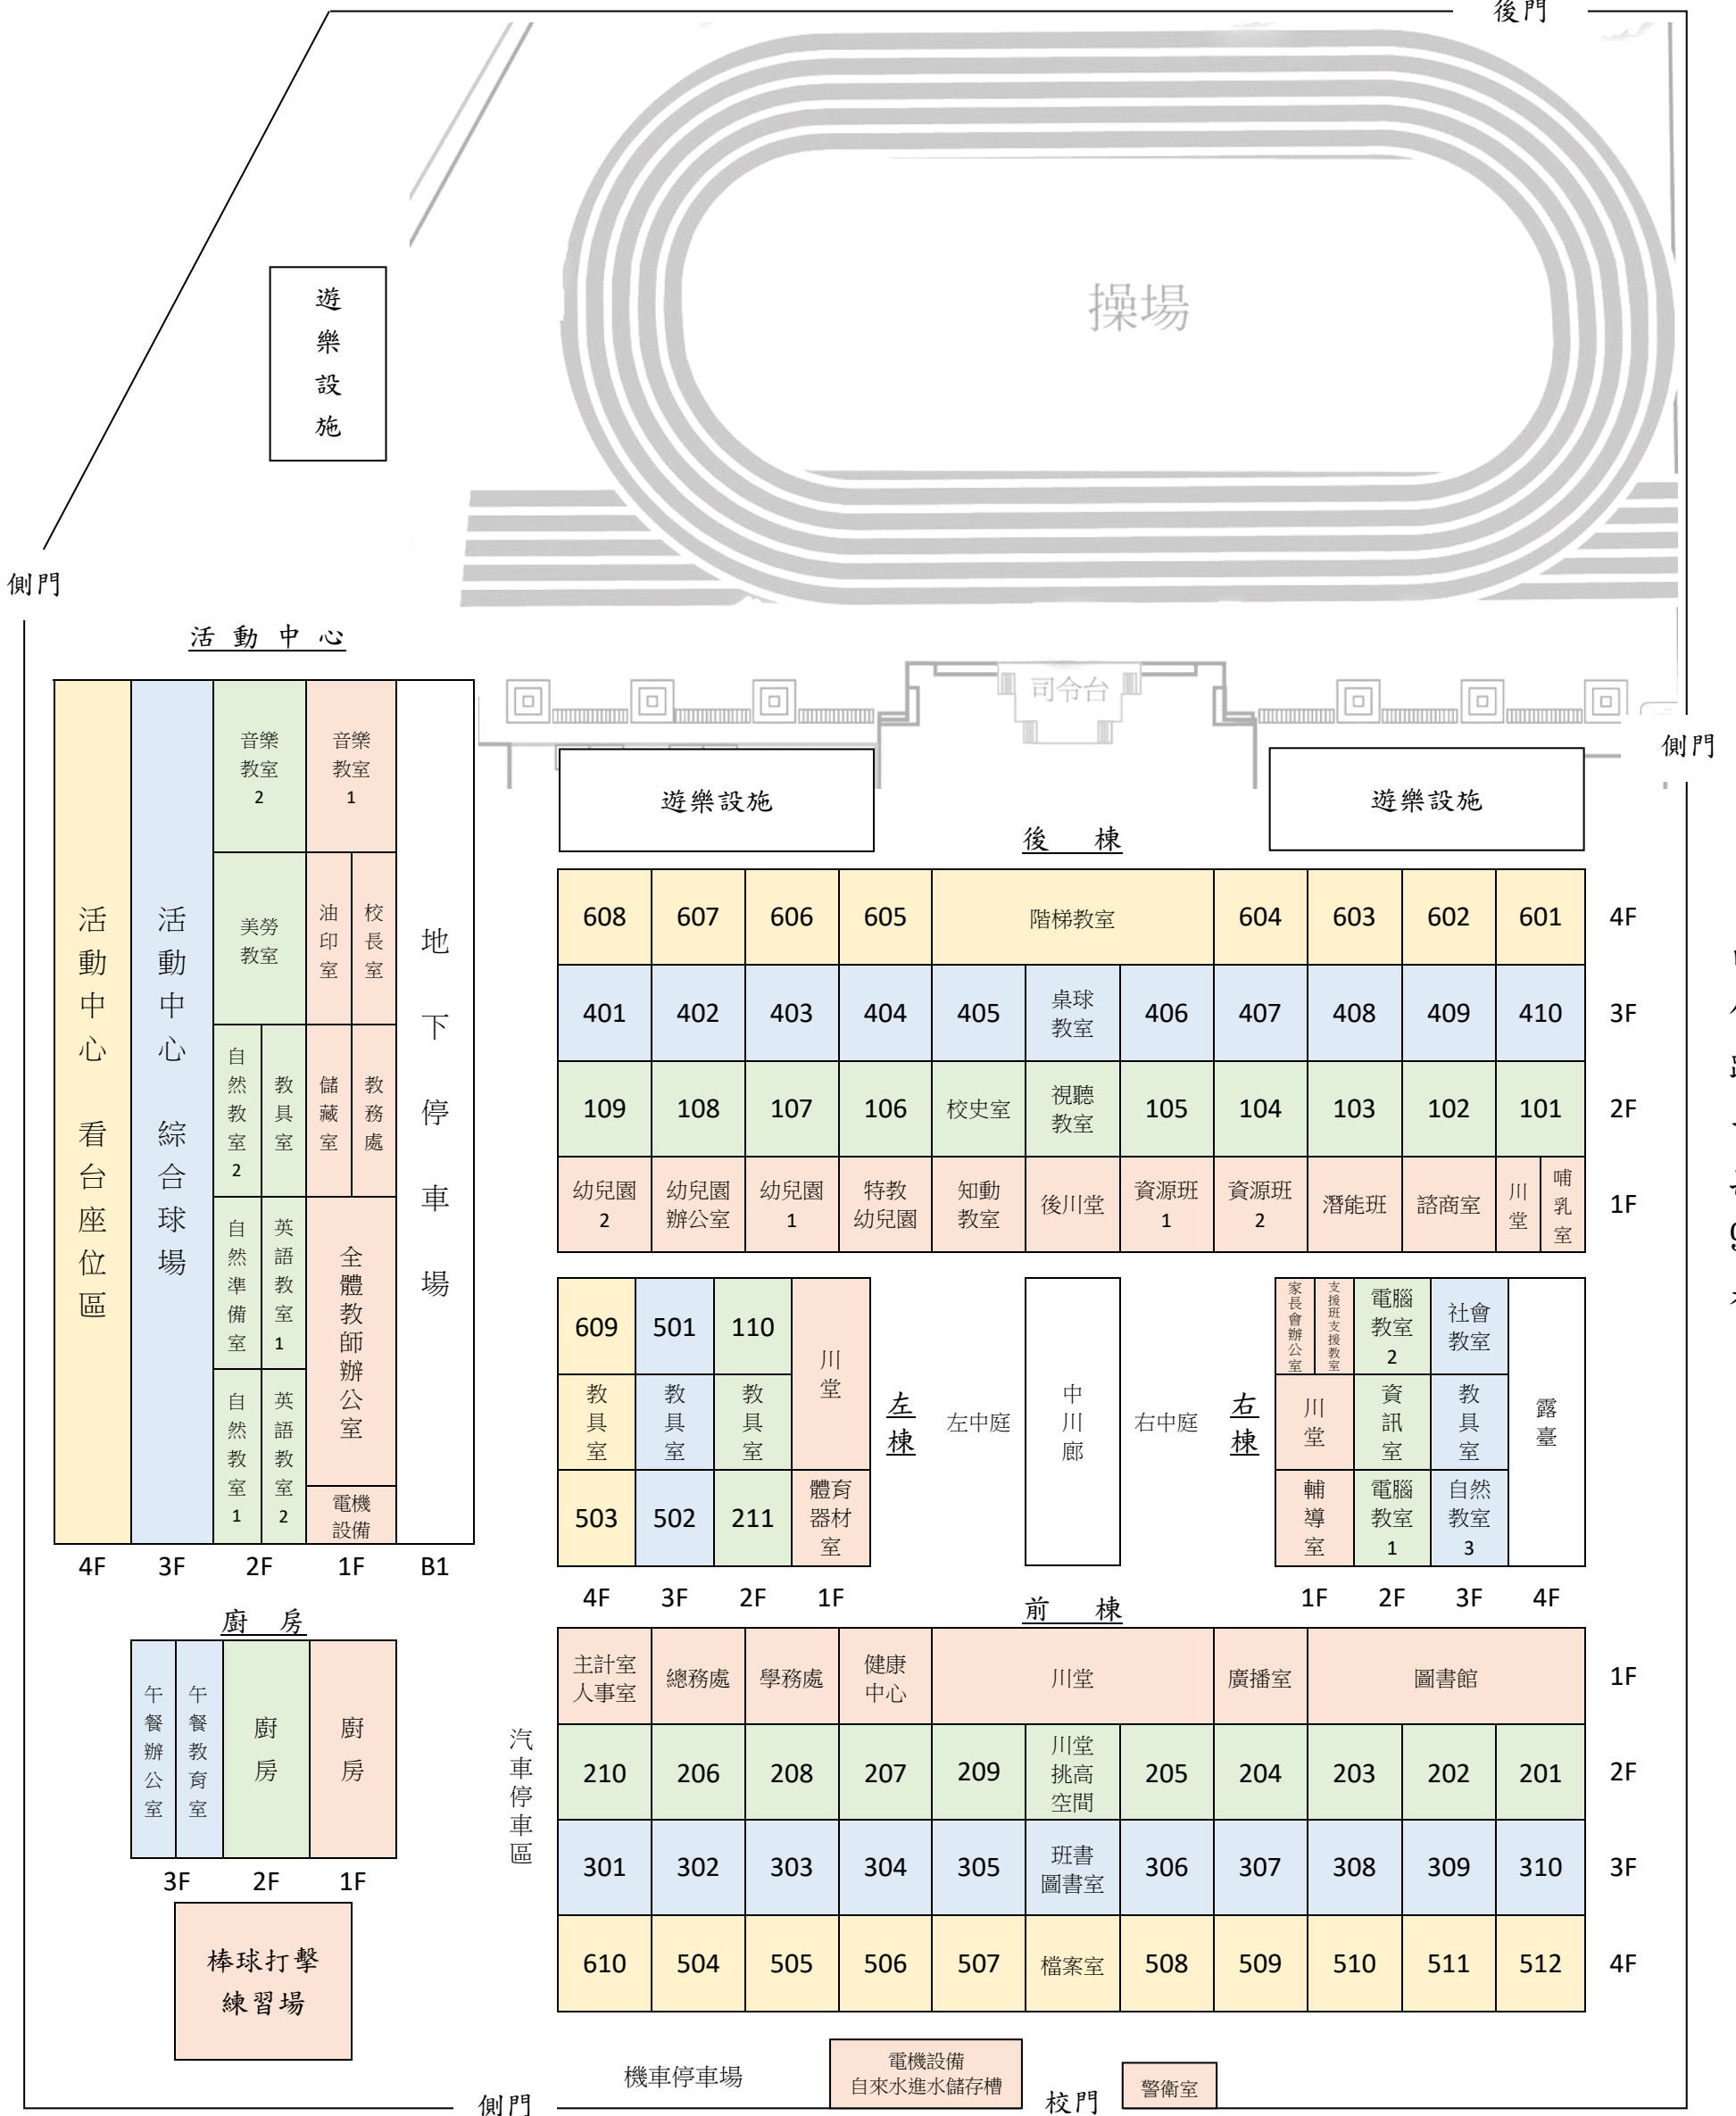

# 桃園市蘆竹區錦興國民小學

## 111 學年度全校配置圖

中正路 351 巷

北

後門

側門

活動中心

活動中心 看台座位區	活動中心 綜合球場	音樂教室 2		音樂教室 1		地下停車場
		美勞教室		油印室	校長室	
		自然教室 2	教具室	儲藏室	教務處	
		自然準備室	英語教室 1	全體教師辦公室		
		自然教室 1	英語教室 2	電機設備		
4F	3F	2F	1F		B1	

廚房

午餐辦公室	午餐教育室	廚房	
		廚房	
3F	2F	1F	

棒球打擊  
練習場

汽車停車區

遊樂設施												司令台		遊樂設施												側門
後棟												前棟														
608	607	606	605	階梯教室				604	603	602	601	609	501	110	川堂		家長會辦公室	支援班支援教室	電腦教室 2	社會教室	露臺		4F			
401	402	403	404	405	桌球教室	406	407	408	409	410	教具室	教具室	教具室	川堂	資訊室	教具室	川堂	資訊室 2	自然教室 3	3F						
109	108	107	106	校史室	視聽教室	105	104	103	102	101	503	502	211	體育器材室	輔導室	電腦教室 1	自然教室 3	1F								
幼兒園 2	幼兒園辦公室	幼兒園 1	特教幼兒園	知動教室	後川堂	資源班 1	資源班 2	潛能班	諮商室	川堂	哺乳室	中川廊												側門		
左棟												右棟														
左中庭												右中庭														
1F												1F														
2F												2F														
3F												3F														
4F												4F														
主計室 人事室												總務處		學務處		健康中心		川堂				廣播室		圖書館		1F
210		206		208		207		209		川堂挑高空間		205		204		203		202		201		2F				
301		302		303		304		305		班書圖書室		306		307		308		309		310		3F				
610		504		505		506		507		檔案室		508		509		510		511		512		4F				
機車停車場												電機設備 自來水進水儲存槽				警衛室		校門		側門						

光復路

南竹路一段 98 巷

南竹路一段