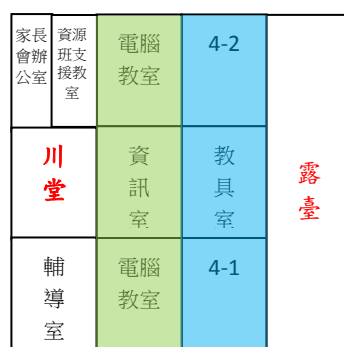

桃園市蘆竹區錦興國民小學

109 學年度 全校配置圖

北

光復路

後門

遊樂設施

操場

側門

活動中心

4F 3F 2F 1F B1

廚房

3F 2F 1F

汽車停車區

後棟

4F 3F 2F 1F

左棟

左中庭

右中庭

右棟

1F 2F 3F 4F

前棟

汽車停車區

機車停車棚

電機設備
自來水進水儲存槽

警衛室

側門

校門

南竹路一段

光復路

南竹路一段 98 巷